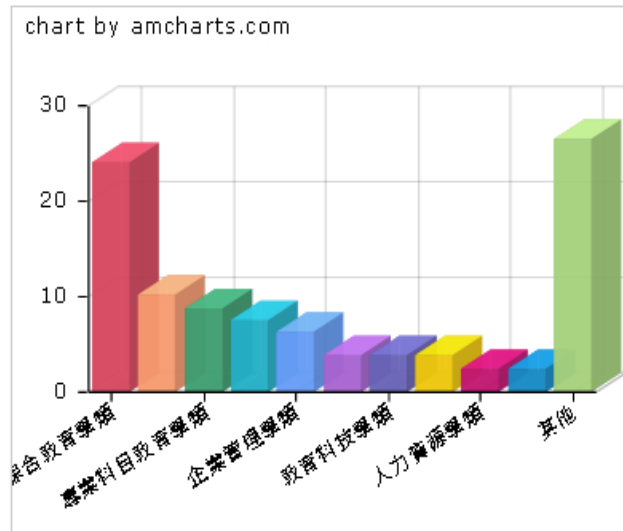

大學網應用說明

科系領航員-系所地圖

- 提供學生了解自己與就業市場需求之管道
- 對接系所專業學科與職場專業領域
- 充分備妥升學 / 就業方向競爭力

科系領航員-系所地圖

升學藍圖示意畫面

升學藍圖

國立台北教育大學 教育學系 的學生，畢業後他們的升學及選校狀況。

所選的科系

所選擇的學校

資料來源或分析說明：分析時間：2013年04月 有效樣本數：79筆

本表依據1111人力銀行資料庫，僅分析數據趨勢，供科系職涯選擇參考，並非該科系絕對值。

科系領航員-系所地圖

就業藍圖示意畫面

科系領航員-系所地圖

☑職務工作內容

介紹該職務工作項目，並詳細條列說明工作內容。