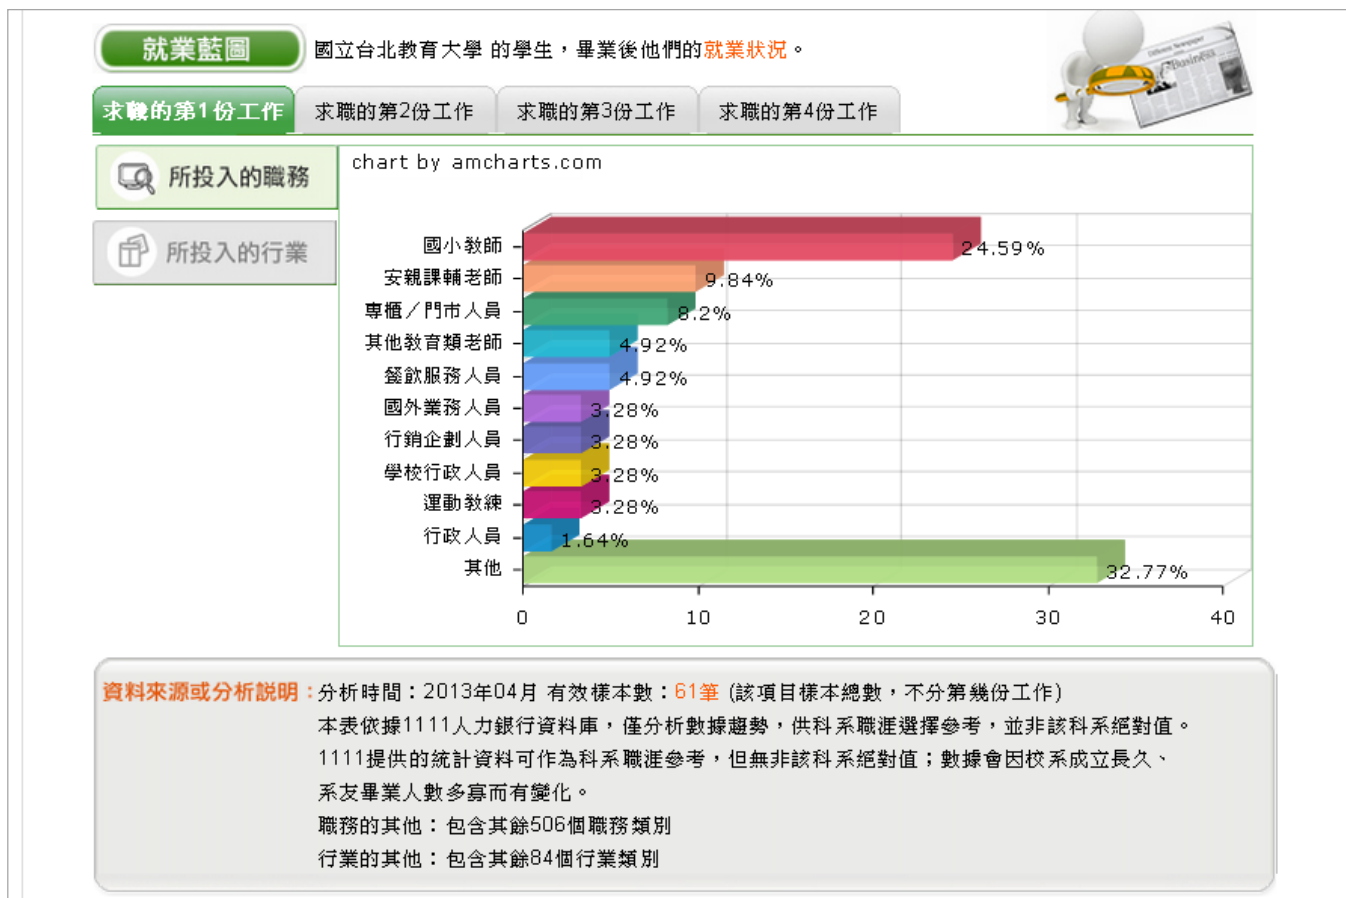

所選擇的學校

資料來源或分析說明：分析時間：2013年04月 有效樣本數：79筆

本表依據1111人力銀行資料庫，僅分析數據趨勢，供科系職涯選擇參考，並非該科系絕對值。

科系領航員-系所地圖

就業藍圖示意畫面

科系領航員-系所地圖

☑職務工作內容

介紹該職務工作項目，並詳細條列說明工作內容。

資料針對**廠商**開出相關工作要求，並參考**職訓局**、**O*NET**研究中心等人才媒合公司，結合**產官學三方**彙整而來。

就業市場分析

你應該要知道的 **幼教老師** 是這樣子!

◎相關職業

在幹些什麼事?

在幼稚園擔任教師，負責四歲至入國民小學前之兒童，設計與執行促進兒童語言、身心、體格發展之各種學習活動

1. 教導幼兒良好的基本生活習慣及適應生活事項處理，並照顧其安全
2. 設計安排社團活動、繪畫、舞蹈、英語及戶外活動等課程
3. 觀察幼兒學習如何面對與環境參與團體生活，以促進其社會行為之成長發展
4. 與家庭、社會之聯繫，藉由課程活動與學前諮詢會，學習職業教育、社會性衛生保健等
5. 執行生活環境管理(包括室內環境布置...)、活動執行及機具支援