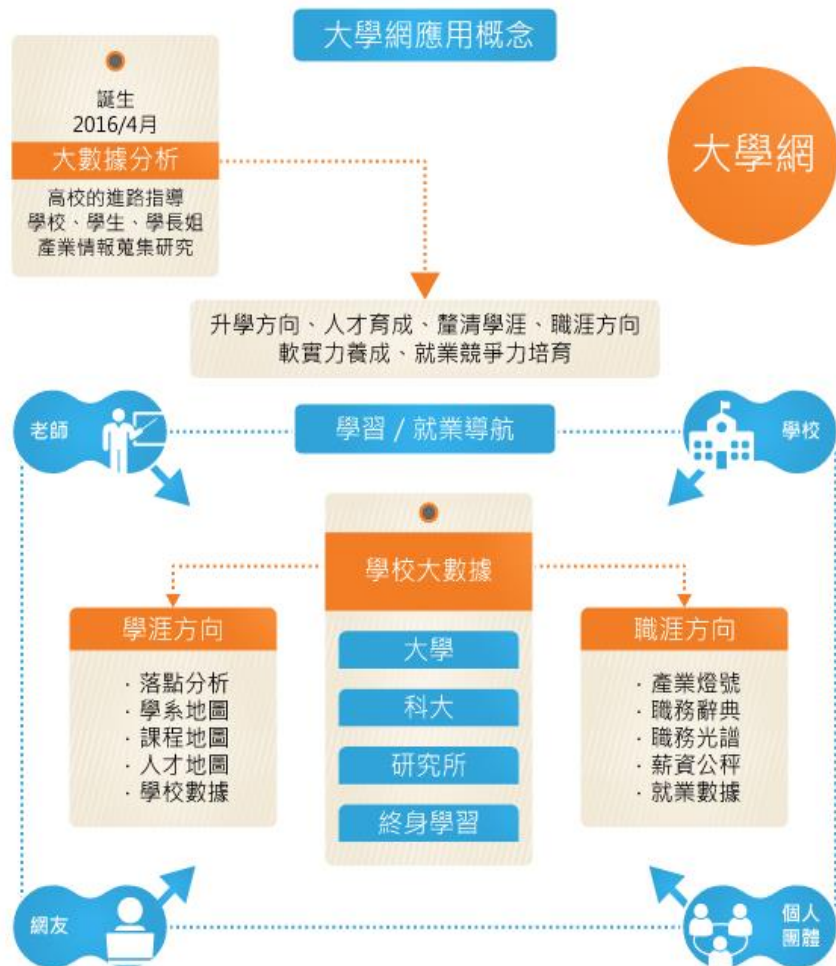

1111 職場導航 Campus Book 國立台灣科技大學 www.1111.com.tw/college_ntust

1111 人力銀行

找工作 APP 九大職能 我想當家教 社會新鮮人找工作

職場新聞 科系領航員 薪資情報 我想找工作

我想要實習 服務業擴大徵才 公部門見習 經濟弱勢工讀

職業興趣測驗 大學網 公務員錄上古題 醫護專區

研習替代役

每天即時提供最新職場相關新聞報導, 一起關心職場大小事, 讓你的職場無所不精。

EX 台科大-光電工程研究所網址

<http://www.eoe.ntust.edu.tw/home.php>

EX-職場導航-台科大

http://www.1111.com.tw/college_ntust?agent=OUT_campusbookntust

大學網

大學網：

<http://university.1111.com.tw/>

讓您掌握全方位大學資訊
從入學攻略、學系介紹到
畢業流向分析、認識職涯、
掌握求職動態、透過專業
學涯職涯測驗讓你從認識
自己出發。

大學網應用說明

科系領航員-系所地圖

- 提供學生了解自己與就業市場需求之管道
- 對接系所專業學科與職場專業領域
- 充分備妥升學 / 就業方向競爭力

科系領航員-系所地圖

升學藍圖示意畫面

升學藍圖

國立台北教育大學 教育學系 的學生，畢業後他們的升學及選校狀況。

所選的科系