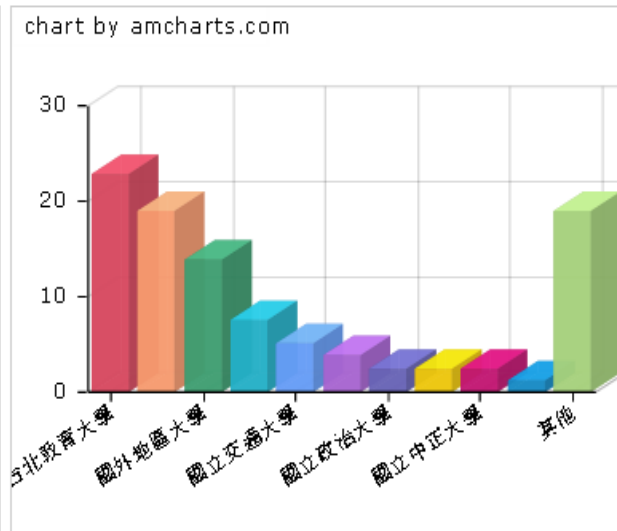

大學網應用說明

科系領航員-系所地圖

- 提供學生了解自己與就業市場需求之管道
- 對接系所專業學科與職場專業領域
- 充分備妥升學 / 就業方向競爭力

科系領航員-系所地圖

升學藍圖示意畫面

升學藍圖

國立台北教育大學 教育學系 的學生，畢業後他們的升學及選校狀況。

所選的科系

所選擇的學校

資料來源或分析說明：分析時間：2013年04月 有效樣本數：79筆

本表依據1111人力銀行資料庫，僅分析數據趨勢，供科系職涯選擇參考，並非該科系絕對值。

科系領航員-系所地圖

就業藍圖示意畫面

科系領航員-系所地圖

☑職務工作內容

介紹該職務工作項目，並詳細條列說明工作內容。